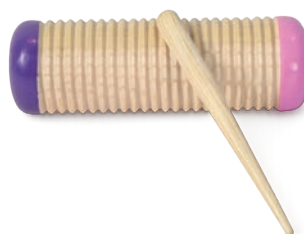

## PAR DE MARACAS DE PLÁSTICO

Azul con mango negro.  
Longitud: 10cm.

M011-1/A260		4,50 €
-------------	--	--------

## PAR DE MARACAS HUEVO DE MADERA

Longitud: 7,5cm.

M016-1/A521	Natural.	9,00 €
M016-2/A521	Rojo.	9,00 €

M016-1

M016-2

## GÜIRO DE MADERA

Con baqueta.  
Longitud: 14,5cm.

M020-1/A521		9,00 €
-------------	--	--------

M020-1

M026-1