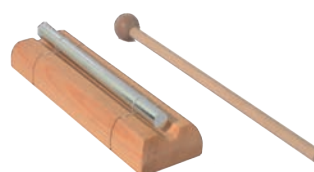

## CORONA DE 5 CASCABELES

Con mango de plástico.

B005-1/A289	Rojo.	5,00 €
B005-2/A289	Amarillo.	5,00 €
B005-3/A289	Azul.	5,00 €

B005-1

B005-2

B005-3

## SET DE CAMPANAS DE MANO DE COLORES

8 Campanas. Do-Re-Mi-Fa-Sol-La-Si-Do.

B025-1/A1331	10,5 x 5cm.	23,00 €
B026-1/A2140	13,5 x 7,4 cm.	37,00 €

B025-1 B026-1

## BARRAS DE CORTINA PARA MESA

Soporte de madera.

B029-1/A405	1 Tubo.	7,00 €
B030-1/A752	3 Tubos.	13,00 €

B029-1

## CORTINA DE 20 BARRAS PARA MESA

Estructura de madera.  
Con baqueta.

B031-1/A3124		54,00 €
--------------	--	---------

B030-1