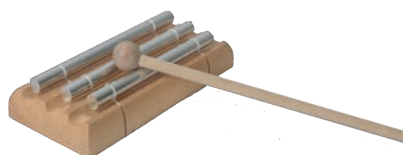

## SET DE CAMPANAS DE MANO DE COLORES

8 Campanas. Do-Re-Mi-Fa-Sol-La-Si-Do.

B025-1/A1331	10,5 x 5cm.	23,00 €
B026-1/A2140	13,5 x 7,4 cm.	37,00 €

B025-1 B026-1

## BARRAS DE CORTINA PARA MESA

Soporte de madera.

B029-1/A405	1 Tubo.	7,00 €
B030-1/A752	3 Tubos.	13,00 €

B029-1

## CORTINA DE 20 BARRAS PARA MESA

Estructura de madera.  
Con baqueta.

B031-1/A3124		54,00 €
--------------	--	---------

B030-1