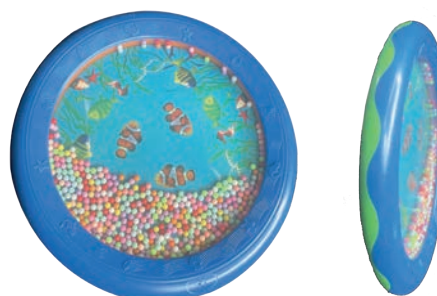

## TAMBOR DE PANDERETA

Medidas del tambor: 15,5 x 4cm.  
Longitud: 33cm.  
Madera natural.

D035-2/A694		12,00 €
-------------	--	---------

D025-1

D027-1

D033-2

D030-1 D030-2

D032-2