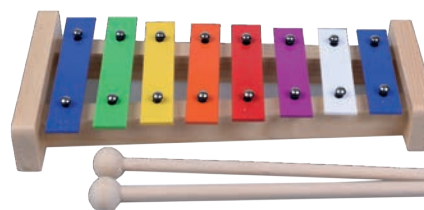

## METALÓFONO DE 8 NOTAS

Láminas de color.  
Con mazas.  
Con estuche.

X034-1/A1099		19,00 €
--------------	--	---------

T006-1

T020-3 T020-6

T025-3

X005-1

X011-1